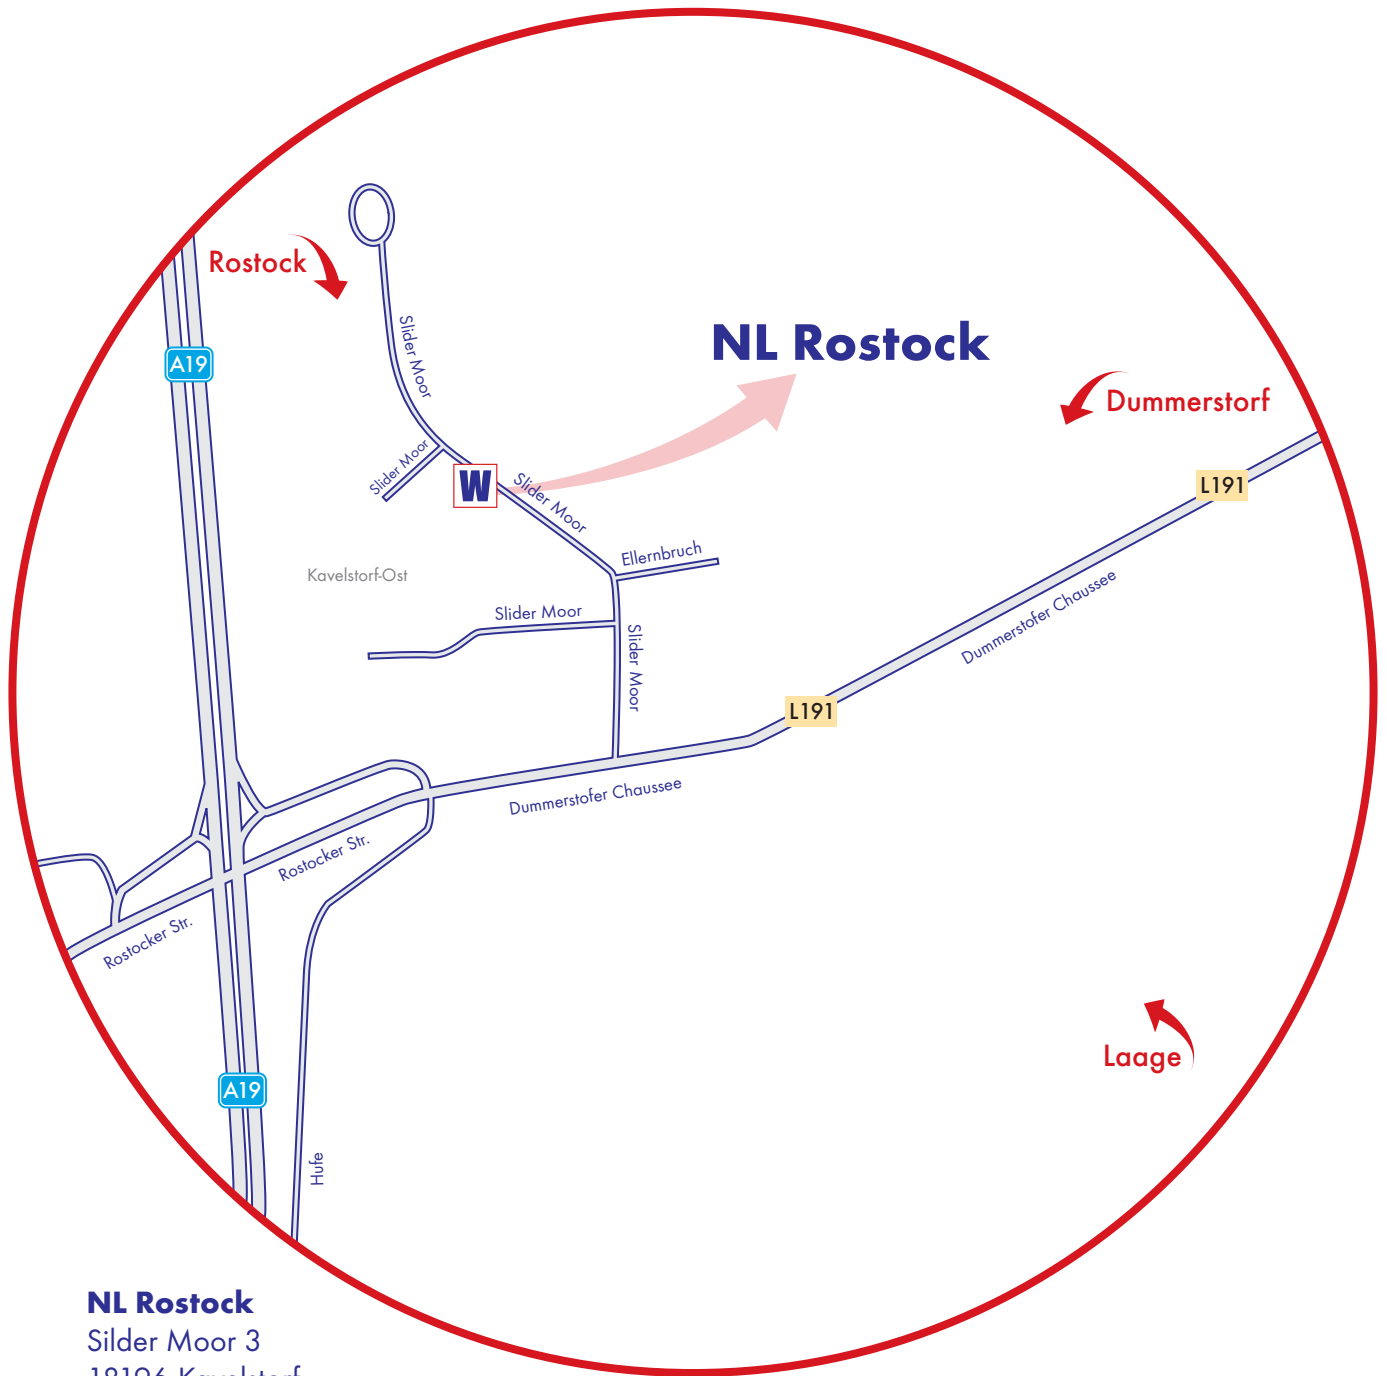

WEIDLER

Arbeitsbühnen

Fachvermieter für Bau, Industrie und Handwerk

NL Rostock

Slider Moor 3
18196 Kavelstorf

Tel.: +49 (0)3 82 08 - 80 81 - 0

Fax: +49 (0)3 82 08 - 80 81 - 69

rostock@weidler-arbeitsbuehnen.de