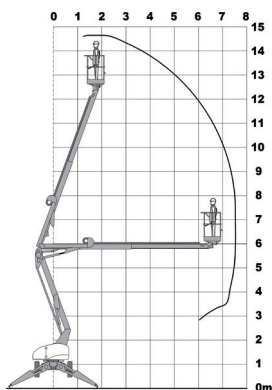

Anhänger-Arbeitsbühnen

Typ: AGT 145HS

Arbeitshöhe	14,70 m
Plattformhöhe	12,70 m
max. seitliche Reichweite	7,50 m
Transportlänge	5,60 m
Transportbreite	1,60 m
Transporthöhe	2,08 m
Abstützbreite	3,96 m x 3,84 m
Größe Arbeitskorb (LxB)	0,90 m x 1,40 m
Tragkraft Arbeitskorb	225 kg
Personenanzahl im Arbeitskorb	2
Gesamtgewicht	1.770 kg
Stützlast	100 kg
Antrieb	Batterie
Isolierung gegen 1000 V	<input type="radio"/>
Selbstfahrantrieb	<input checked="" type="radio"/>
Drehbarer Arbeitskorb	<input type="radio"/>
Dreh-/Schwenkbereich	400°
Ausstattung	<input type="radio"/>
Besonderheit	<input type="radio"/>