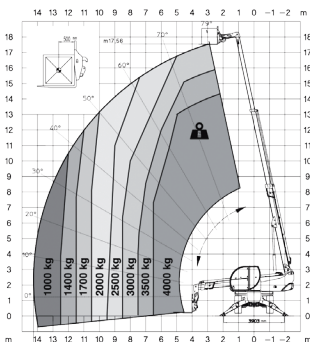

## Typ: TSR 175-40I

Hubhöhe	17,56 m
max. Reichweite	13,50 m / 14,30 abgestützt
Transportlänge bis Gabelträger	7,40 m
Transportbreite	2,50 m
Transporthöhe	3,10 m
Eigengewicht	15.630 kg
Abstützung	●
Gesamtbreite in Arbeitsstellung (abgestützt)	4,46 m
max. Tragkraft	4.000 kg
Gabellänge	1,20 m
Bereifung	Geländereifen luftgefüllt
Allradantrieb	●
Antriebsart	Diesel
Vierradlenkung	●
Inneneinsatz	○
Außeneinsatz	●
Wenderadius außen	4,50 m
Pendelachse	●
Chassisnivellierung	●
Bodenfreiheit (Mitte)	0,30 m
Besonderheiten	Funkfernbedienung