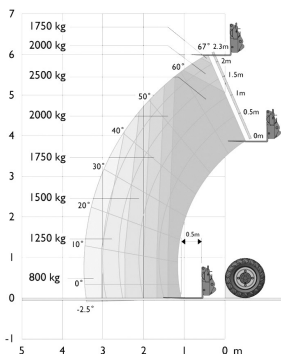

Teleskopstapler

Typ: TS 060-25

Hubhöhe	6,00 m
max. Reichweite	3,06 m
Transportlänge bis Gabelträger	5,27 m
Transportbreite	1,89 m
Transporthöhe	1,94 m
Eigengewicht	5.780 kg
Abstützung	○
Gesamtbreite in Arbeitsstellung (abgestützt)	1,89 m
max. Tragkraft	2.500 kg
Gabellänge	1,06 m
Bereifung	Geländereifen luftgefüllt
Allradantrieb	●
Antriebsart	Diesel
Vierradlenkung	●
Inneneinsatz	○
Außeneinsatz	●
Wenderadius außen	4,60 m
Pendelachse	●
Chassisnivellierung	○
Bodenfreiheit (Mitte)	0,23 m
Besonderheiten	Partikelfilter (DPF), spurenfreie Bereifung optional